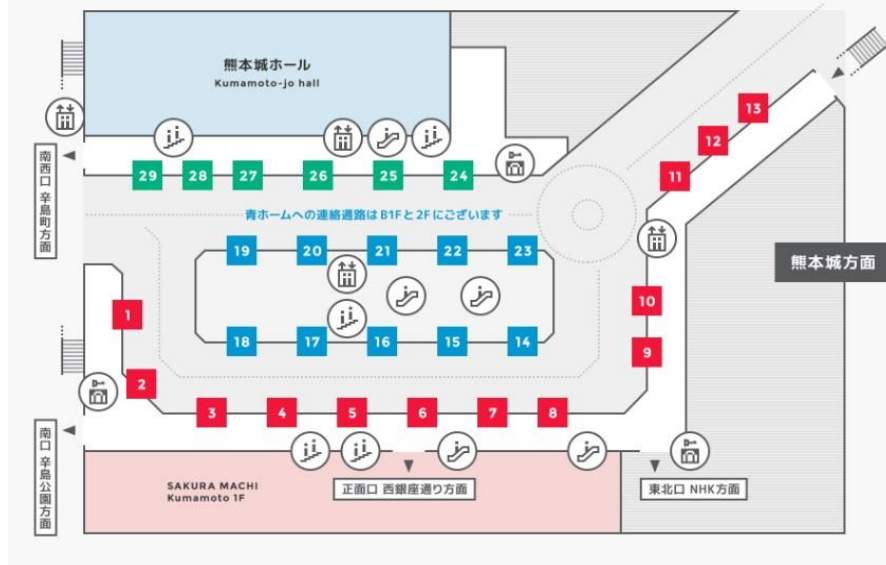

交通・アクセス

熊本桜町バスターミナル乗降場

※一般ご来場者は近隣の有料駐車場をご利用ください。幸島公園地下駐車場が雨に濡れず便利です！

バースト24 熊本市幸島公園地下駐車場

熊本城ホールでは幸島公園地下駐車場

割引券を配布しています

ご来場の各施設ホワイエに設置しています。ご活用ください
尚、幸島公園地下駐車場以外ではご利用できません