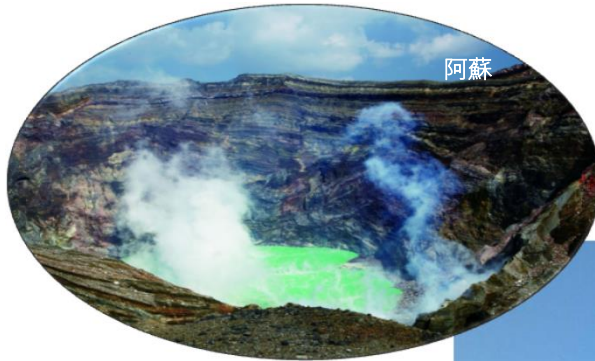

令和6年度

九州地区里親研修大会

©熊本県観光連盟

よろしくま

熊本県PRキャラクター
「くまモン」

©2010熊本県くまモン # K36398
被許諾者：熊本県里親協議会
mail:satooya.kumamoto@ari.bbq.jp

期 日 令和6年7月20日(土)～21日(日)
会 場 熊本城ホール 多目的ホール (シビックホール) 他
主 催 全国里親会、九州社会福祉協議会連合会、九州地区里親連絡協議会
熊本県社会福祉協議会、熊本県里親協議会
後 援(予定)